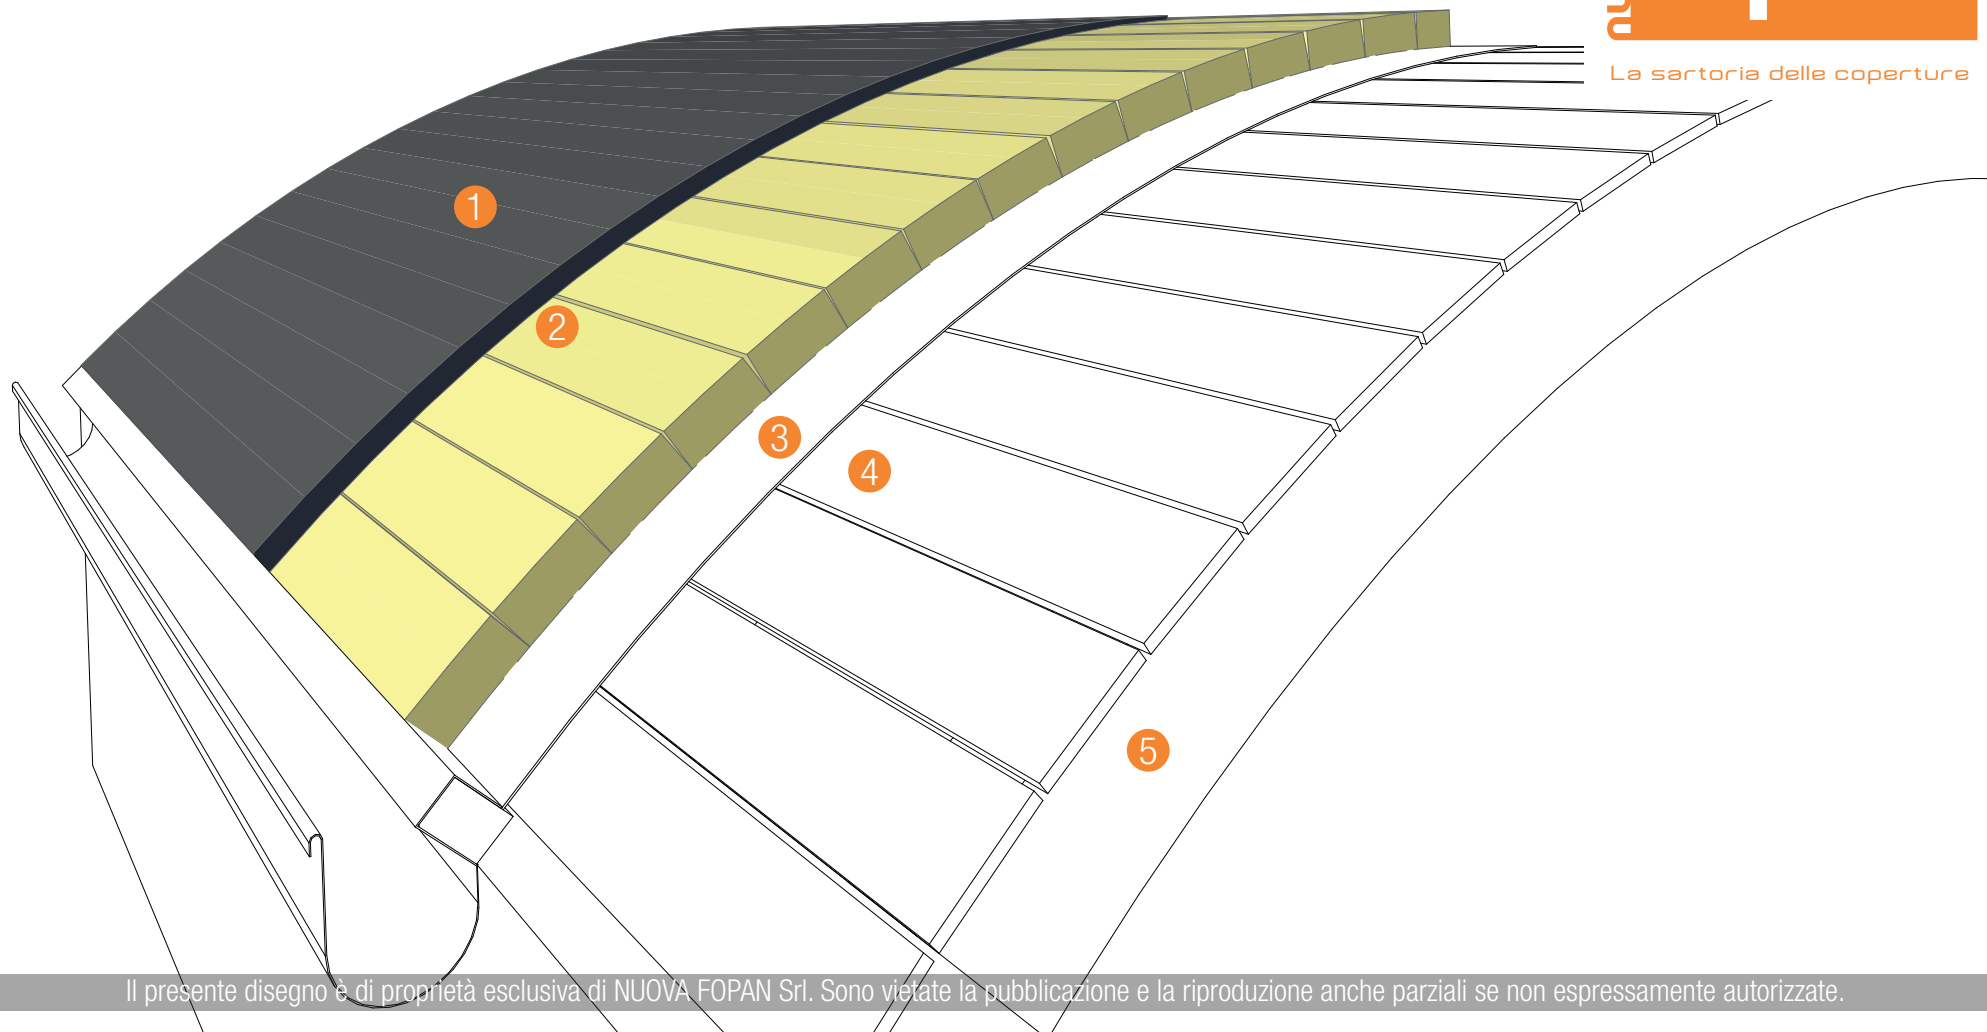

# ISOLAMENTO COPERTURA CURVA

nuova  
**fopan**

La sartoria delle coperture

NUOVA FOPAN SRL - T. 0422 2030 - info@nuovafopan.it - www.nuovafopan.it

Il presente disegno è di proprietà esclusiva di NUOVA FOPAN Srl. Sono vietate la pubblicazione e la riproduzione anche parziali se non espressamente autorizzate.

## STRATIGRAFIA

- 1 MEMBRANA DI FINITURA
- 2 ISOLANTE FOPAN EPS DI NUOVA FOPAN PRETAGLIATO PER LA CURVATURA E ACCOPPIATO CON MEMBRANA IMPERMEABILIZZANTE DI SUPPORTO
- 3 BARRIERA AL VAPORE

- 4 TAVOLATO LIGNEO
- 5 TRAVE LAMELLARE CURVA