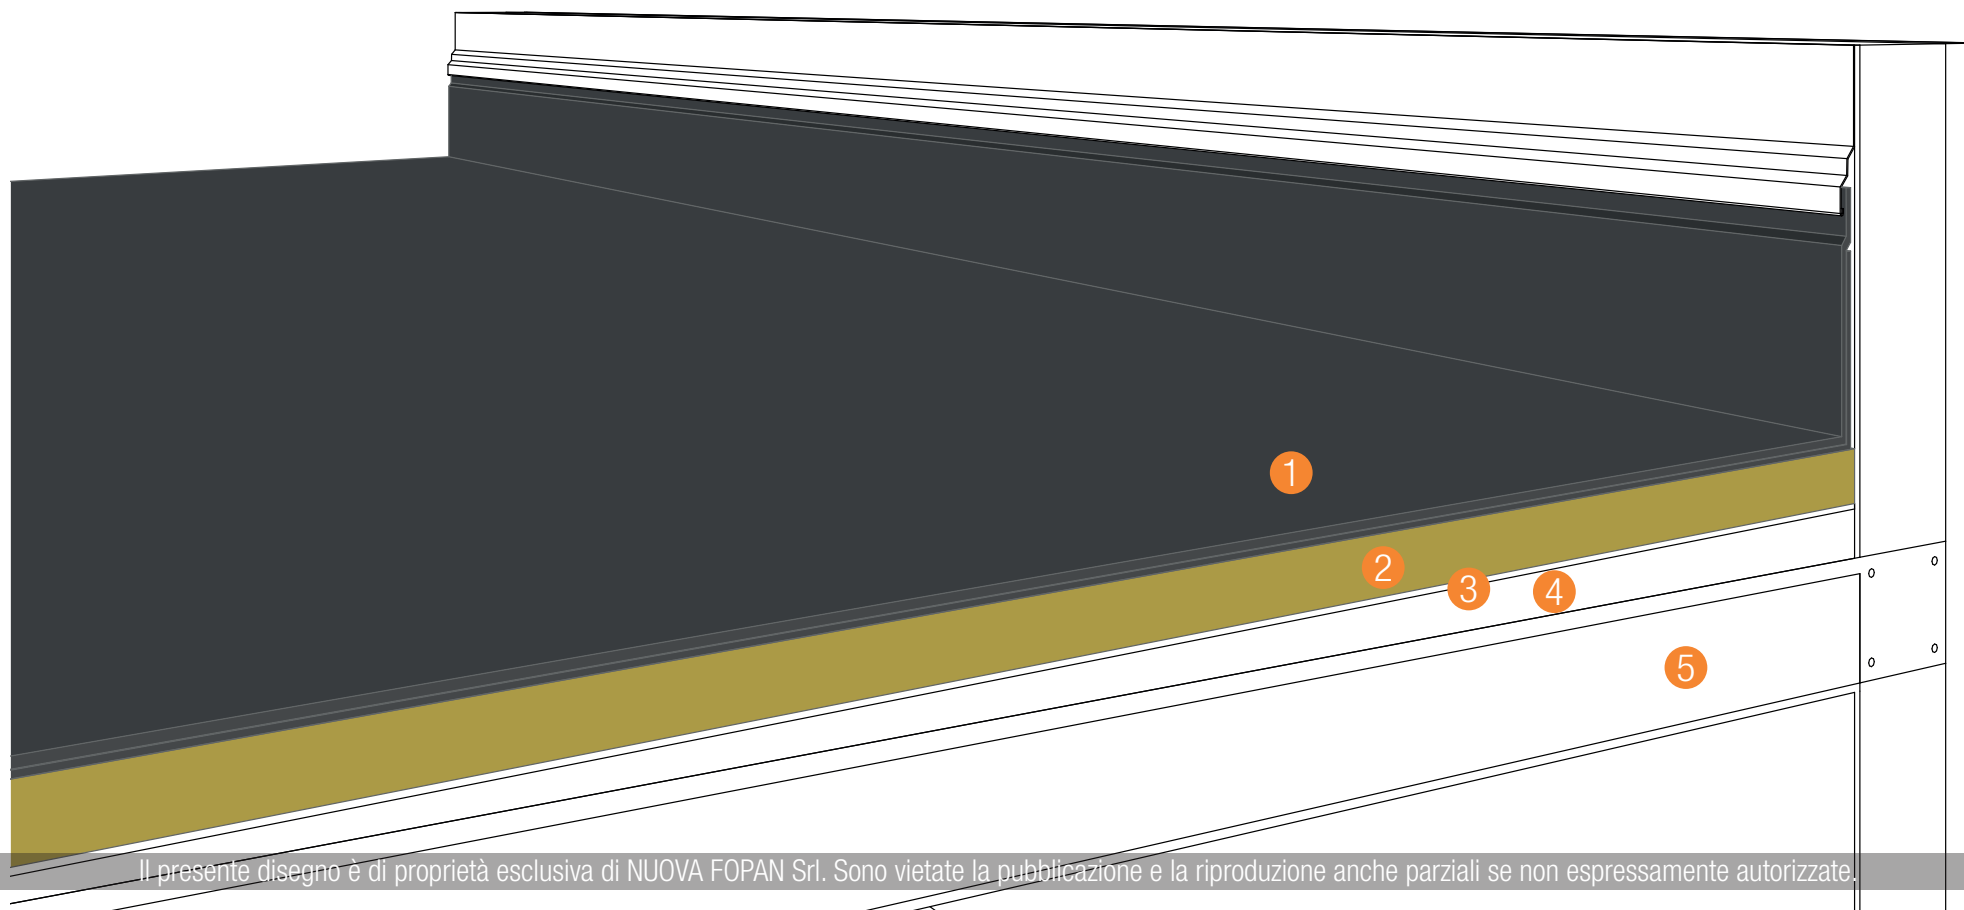

# ISOLAMENTO COPERTURA AD ALTA RESISTENZA AL FUOCO

La sartoria delle coperture

NUOVA FOPAN SRL - T. 0422 2030 - info@nuovafopan.it - www.nuovafopan.it

Il presente disegno è di proprietà esclusiva di NUOVA FOPAN Srl. Sono vietate la pubblicazione e la riproduzione anche parziali se non espressamente autorizzate.

## STRATIGRAFIA

- 1 MEMBRANA ANTIFUOCO
- 2 ISOLANTE FOPAN RW DI NUOVA FOPAN  
CON MEMBRANA IMPERMEABILIZZANTE DI  
SUPPORTO
- 3 BARRIERA AL VAPORE
- 4 MASSETTO STRUTTURALE IN PENDENZA
- 5 STRUTTURA IN C.A.P.