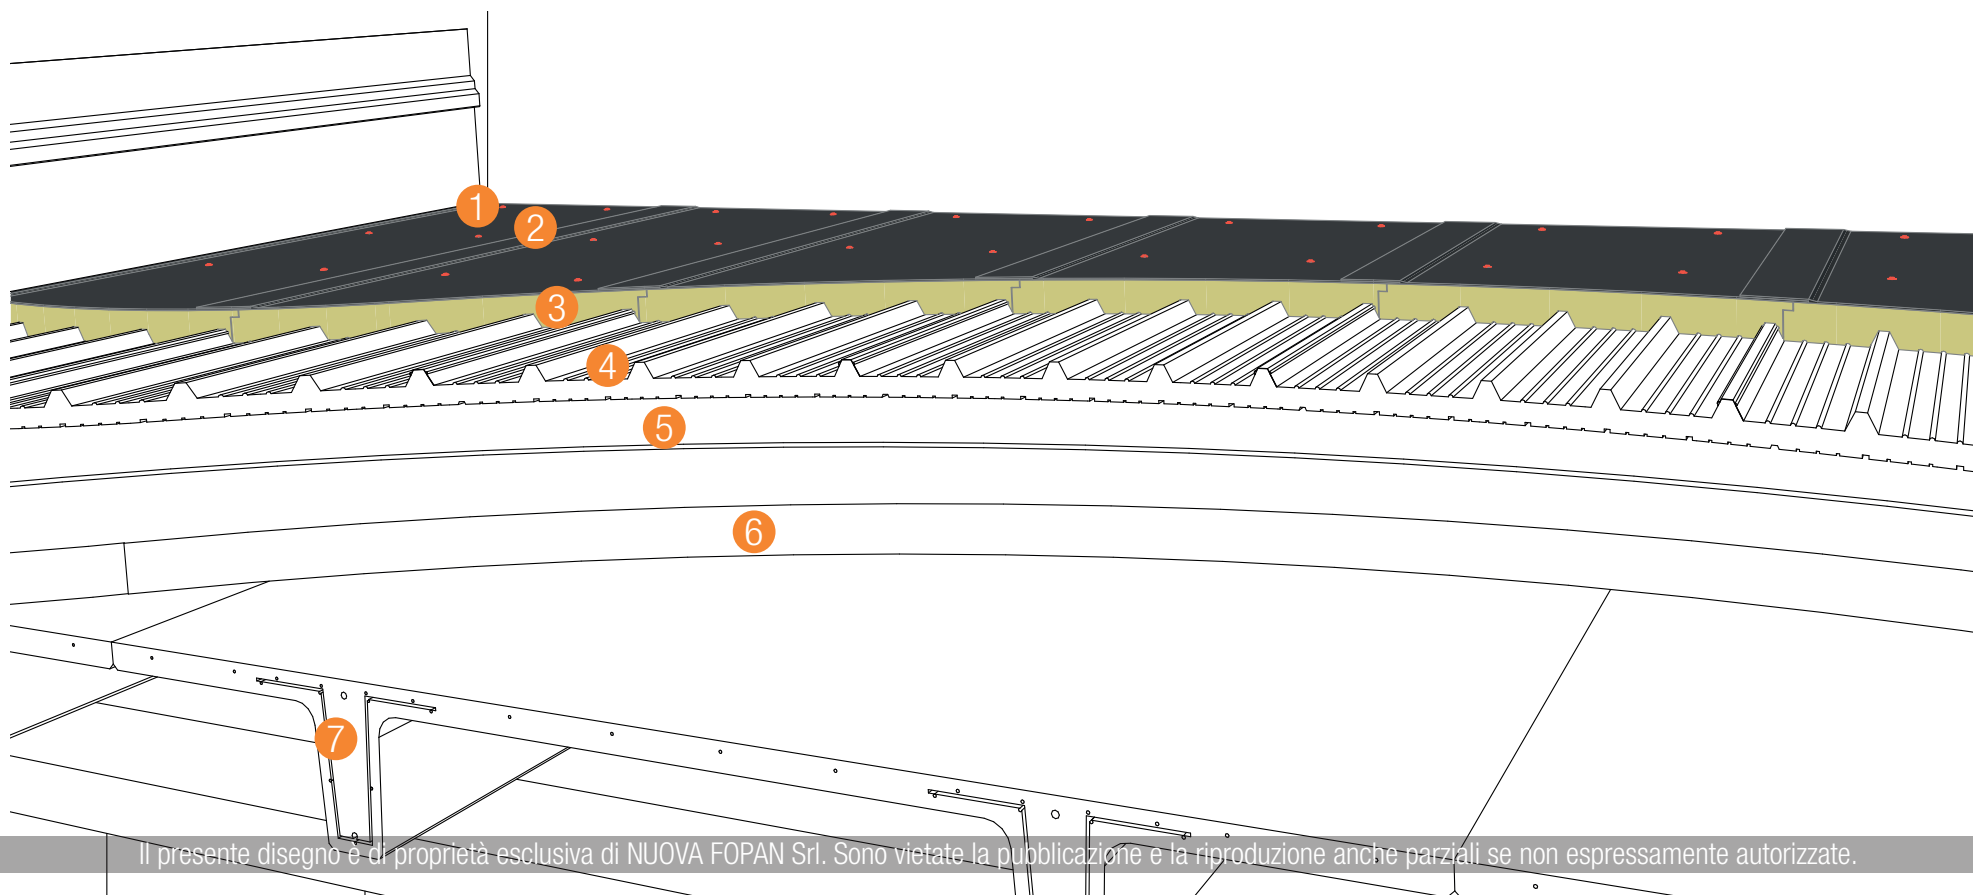

ISOLAMENTO COPERTURE GRECATE

La sartoria delle coperture

Il presente disegno è di proprietà esclusiva di NUOVA FOPAN Srl. Sono vietate la pubblicazione e la riproduzione anche parziali se non espressamente autorizzate.

STRATIGRAFIA

- 1 FISSAGGIO MECCANICO CON RONDELLA DI RIPARTIZIONE
- 2 MEMBRANA DI FINITURA
- 3 ISOLANTE ISOLSTYR GMB DI NUOVA FOPAN CON MEMBRANA IMPERMEABILIZZANTE DI SUPPORTO
- 4 LAMIERA GRECATA O PANNELLO SANDWICH

- 5 BARRIERA AL VAPORE
- 6 MASSETTO STRUTTURALE
- 7 TEGOLO DI COPERTURA

PRODOTTI IDONEI

- ✓ ISOLSTYR GMB
- ✓ ISOLSTYR GMB DARK