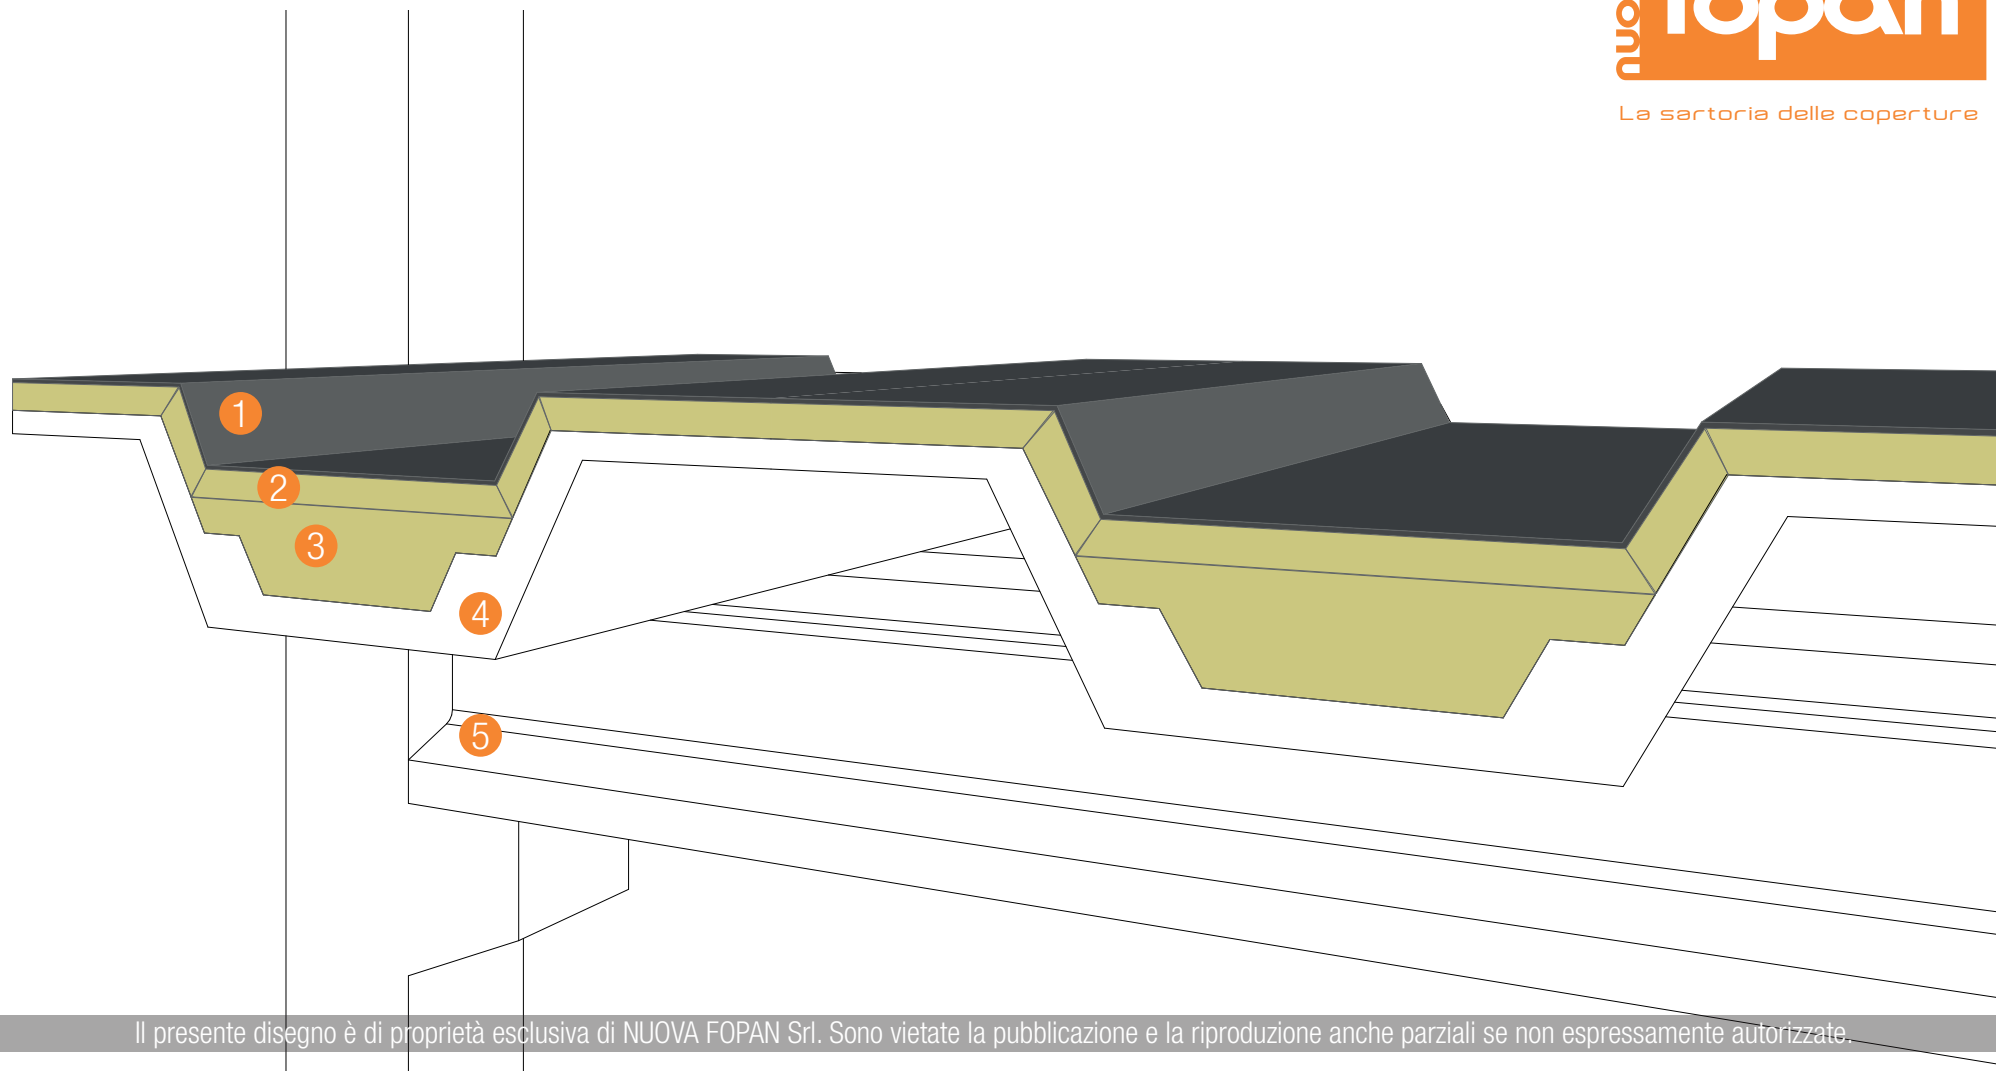

COMPLETAMENTO A TRAPEZIO PER RIEMPIMENTO FONDELLO ALARE

La sartoria delle coperture

NUOVA FOPAN SRL - T. 0422 2030 - info@nuovafopan.it - www.nuovafopan.it

Il presente disegno è di proprietà esclusiva di NUOVA FOPAN Srl. Sono vietate la pubblicazione e la riproduzione anche parziali se non espressamente autorizzate.

STRATIGRAFIA

- | | | | |
|---|---|---|-------------------------|
| 1 | MEMBRANA DI FINITURA | 4 | TEGOLO ALARE |
| 2 | ISOLANTE FOPAN EPS DI NUOVA FOPAN CON MEMBRANA IMPERMEABILIZZANTE DI SUPPORTO | 5 | STRUTTURA PREFABBRICATA |
| 3 | RIEMPIMENTO FONDELLO CON ISOLANTE FOPAN EPS IN LASTRA NUDA DI NUOVA FOPAN SAGOMATO SU MISURA A TRAPEZIO | | |

PRODOTTI IDONEI

- ✓ FOPAN EPS SAGOMATO SU MISURA
- ✓ FOPAN EPS DARK SAGOMATO SU MISURA