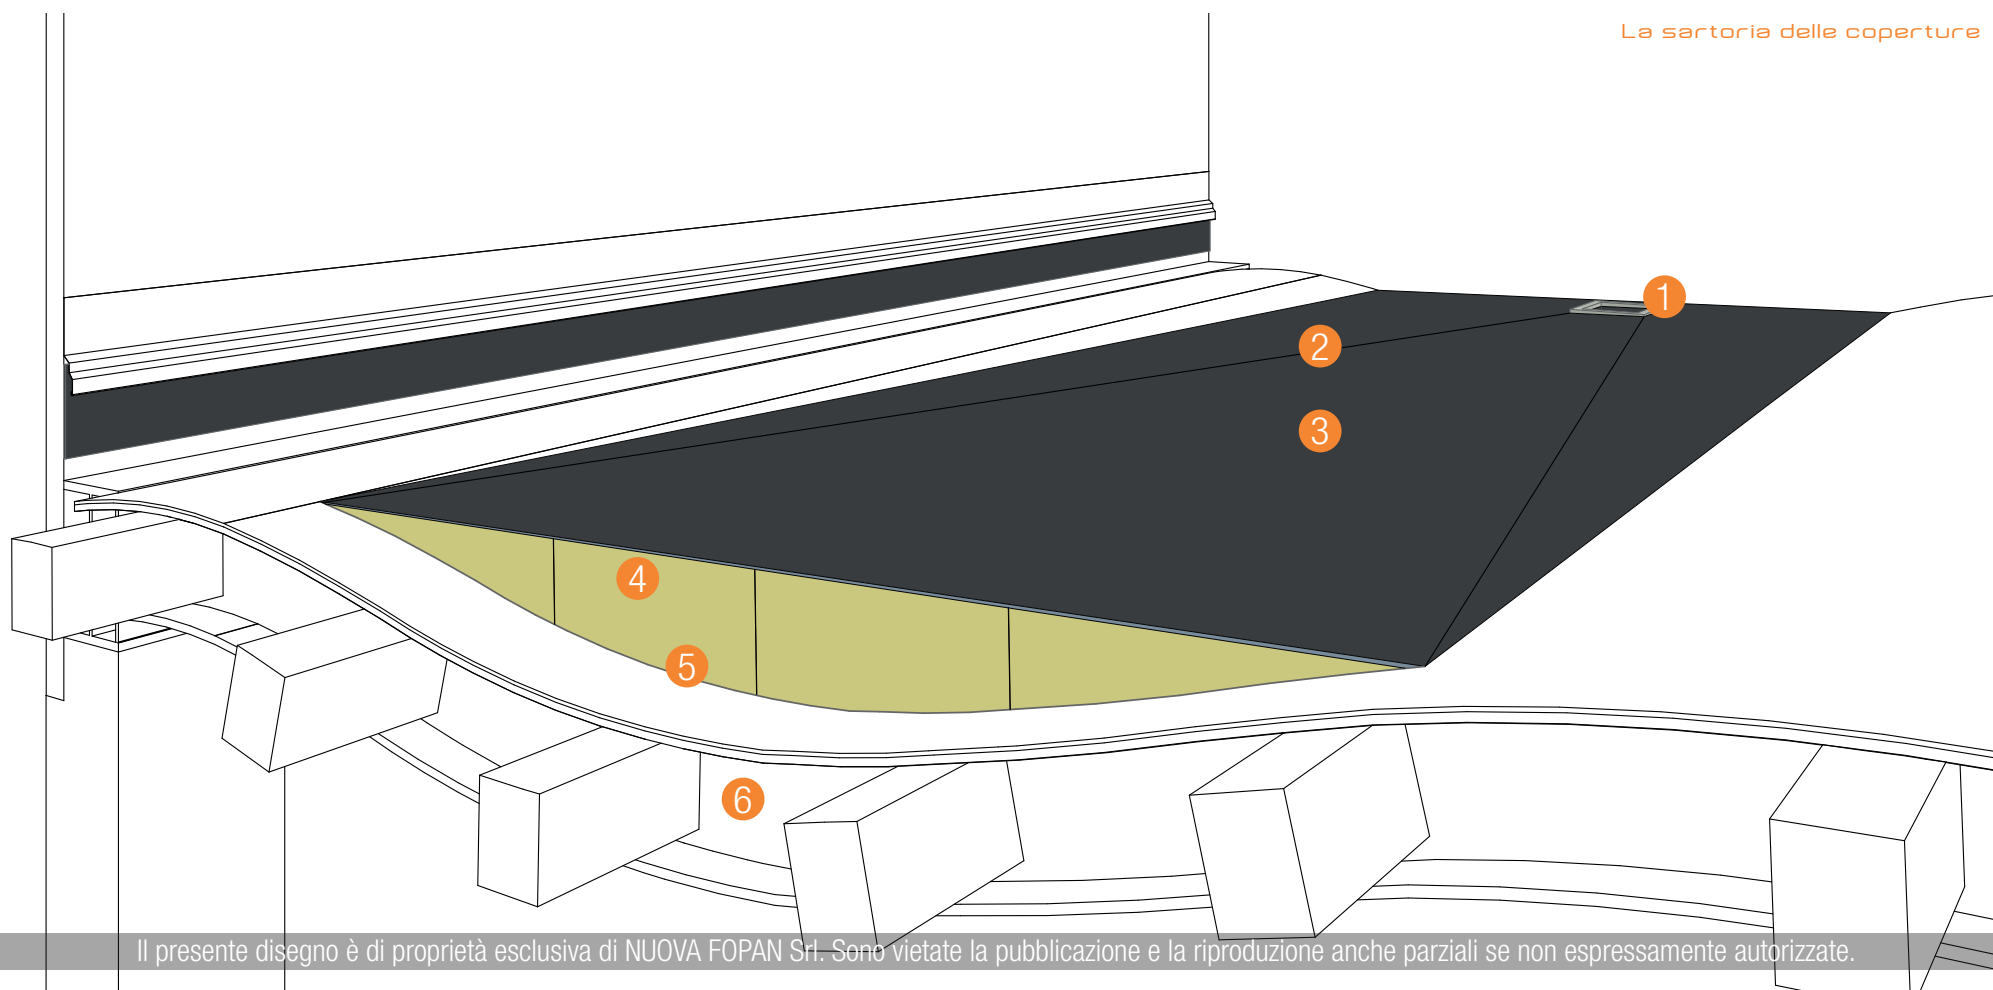

CREAZIONE DI COMPLUVIO SU TETTO IRREGOLARE

nuova
fopan

La sartoria delle coperture

NUOVA FOPAN SRL - T. 0422 2030 - info@nuovafopan.it - www.nuovafopan.it

Il presente disegno è di proprietà esclusiva di NUOVA FOPAN Srl. Sono vietate la pubblicazione e la riproduzione anche parziali se non espressamente autorizzate.

STRATIGRAFIA

- 1 POZZETTO
- 2 LINEE DI COMPLUVIO
- 3 MEMBRANA DI FINITURA
- 4 ISOLANTE STYR P DI NUOVA FOPAN CON MEMBRANA IMPERMEABILIZZANTE DI SUPPORTO CON COMPLUVIO RIVOLTO VERSO IL PLUVIALE DI SCARICO

- 5 BARRIERA AL VAPORE
- 6 COPERTURA CURVA IN C.A.P.

PRODOTTI IDONEI

- ✓ FOPAN EPS SAGOMATO SU MISURA
- ✓ FOPAN EPS DARK SAGOMATO SU MISURA
- ✓ STYR P
- ✓ STYR P DARK