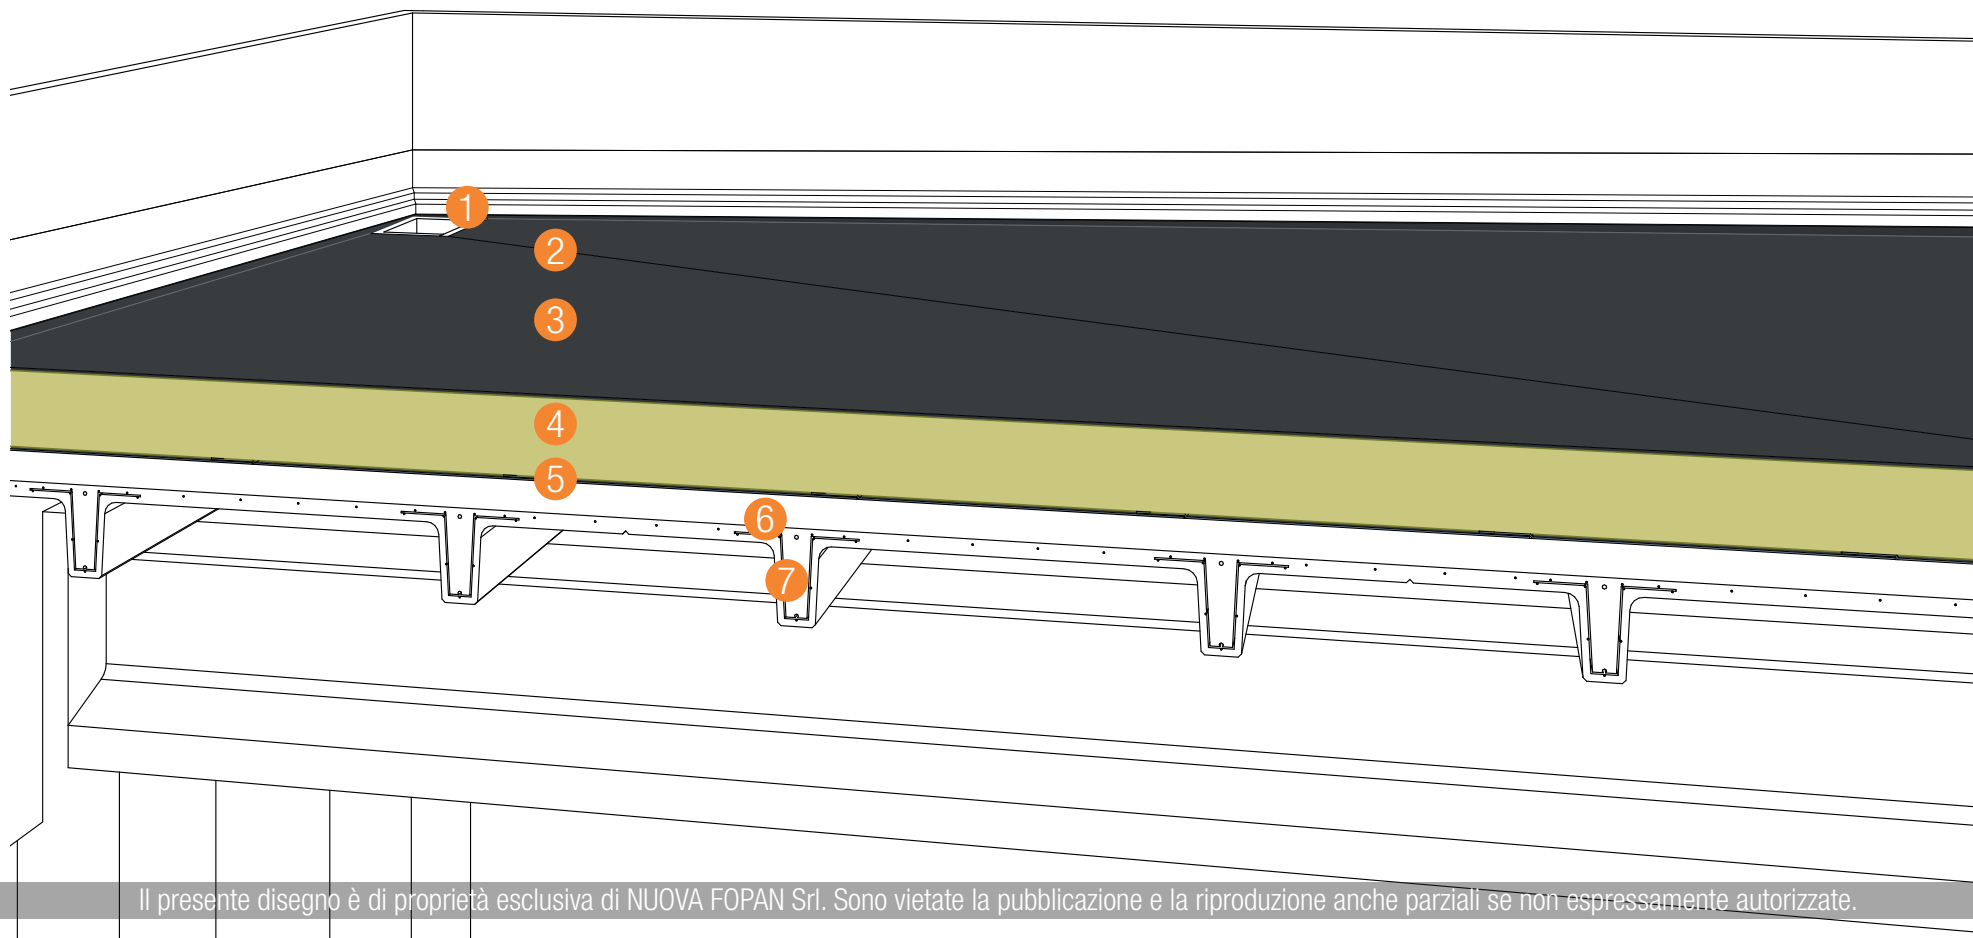

CREAZIONE DI COMPLUVIO SU COPERTURA PIANA

nuova
fopan

La sartoria delle coperture

NUOVA FOPAN SRL - T. 0422 2030 - info@nuovafopan.it - www.nuovafopan.it

Il presente disegno è di proprietà esclusiva di NUOVA FOPAN Srl. Sono vietate la pubblicazione e la riproduzione anche parziali se non espressamente autorizzate.

STRATIGRAFIA

- 1 POZZETTO
- 2 LINEA DI COMPLUVIO
- 3 MEMBRANA DI FINITURA
- 4 ISOLANTE STYR P DI NUOVA FOPAN CON MEMBRANA IMPERMEABILIZZANTE DI SUPPORTO CON COMPLUVIO RIVOLTO VERSO IL PLUVIALE DI SCARICO

- 5 BARRIERA AL VAPORE
- 6 MASSETTO STRUTTURALE
- 7 TEGOLO IN C.A.P.

PRODOTTI IDONEI

- ✓ STYR P
- ✓ STYR P DARK