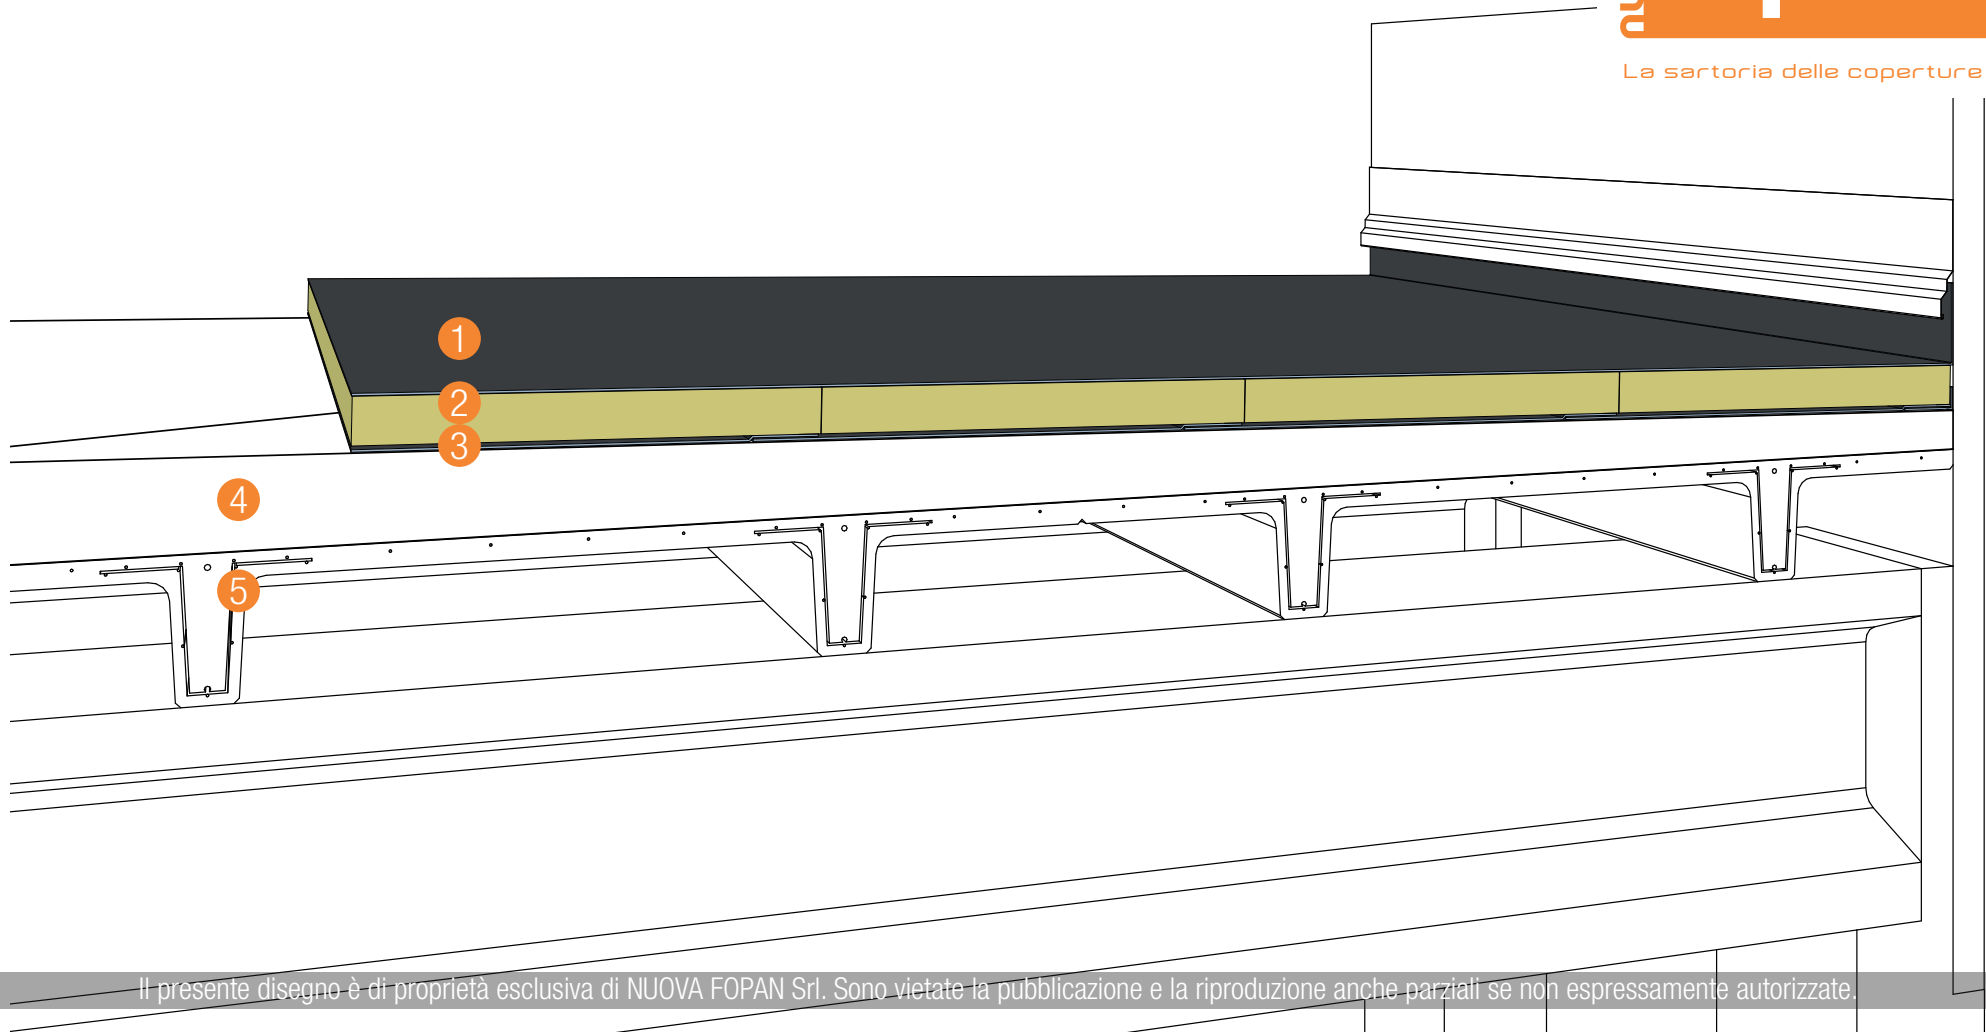

# ISOLAMENTO DI COPERTURA PIANA CON MASSETTO IN PENDENZA

nuova  
**fopan**

La sartoria delle coperture

Il presente disegno è di proprietà esclusiva di NUOVA FOPAN Srl. Sono vietate la pubblicazione e la riproduzione anche parziali se non espressamente autorizzate.

## STRATIGRAFIA

- 1 MEMBRANA DI FINITURA
- 2 ISOLANTE FOPAN EPS DI NUOVA FOPAN CON MEMBRANA IMPERMEABILIZZANTE DI SUPPORTO
- 3 BARRIERA AL VAPORE
- 4 MASSETTO STRUTTURALE IN PENDENZA
- 5 TEGOLO IN C.A.P.